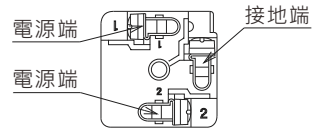

## ◆ 接線說明

### ● 接線盒式接線示意圖

### ● DIN插頭式接線示意圖

說明：

- 1.接線盒式公共端導電片為方便雙電磁鐵之電磁換向閥配線而設置，不需要可拆除。
- 2.需要接地時，請連接接地端。
- 3.直流DC電磁換向閥接線無極性區分。