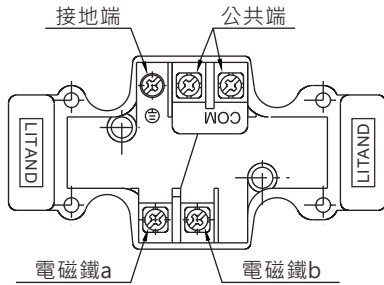

## ◆ 接線說明

### ● 接線盒式接線示意圖

### ● DIN插頭式接線示意圖

說明：

- 1.接線盒式公共端導電片為方便雙電磁鐵之電磁換向閥配線而設置，不需要可拆除。
- 2.需要接地時，請連接接地端。
- 3.直流DC電磁換向閥接線無極性區分。